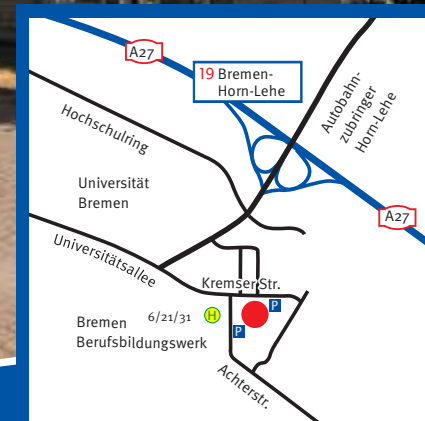

Nordic CAMPUS
Universitätsallee 20, 28359 Bremen
Tel. 0421 23 83 -0
www.nordic-campus.de

Anfahrt mit der Bahn:
Ab Hauptbahnhof
Straßenbahnlinie 6
Richtung Universität
bis Haltestelle
„Berufsbildungswerk“

Der Nordic CAMPUS liegt in einer schönen und ruhigen Grünanlage mit See. Die Haltestelle der Straßenbahn ist gleich vor der Tür, so dass du die City und alle anderen Ziele in Bremen ruckzuck erreichst.